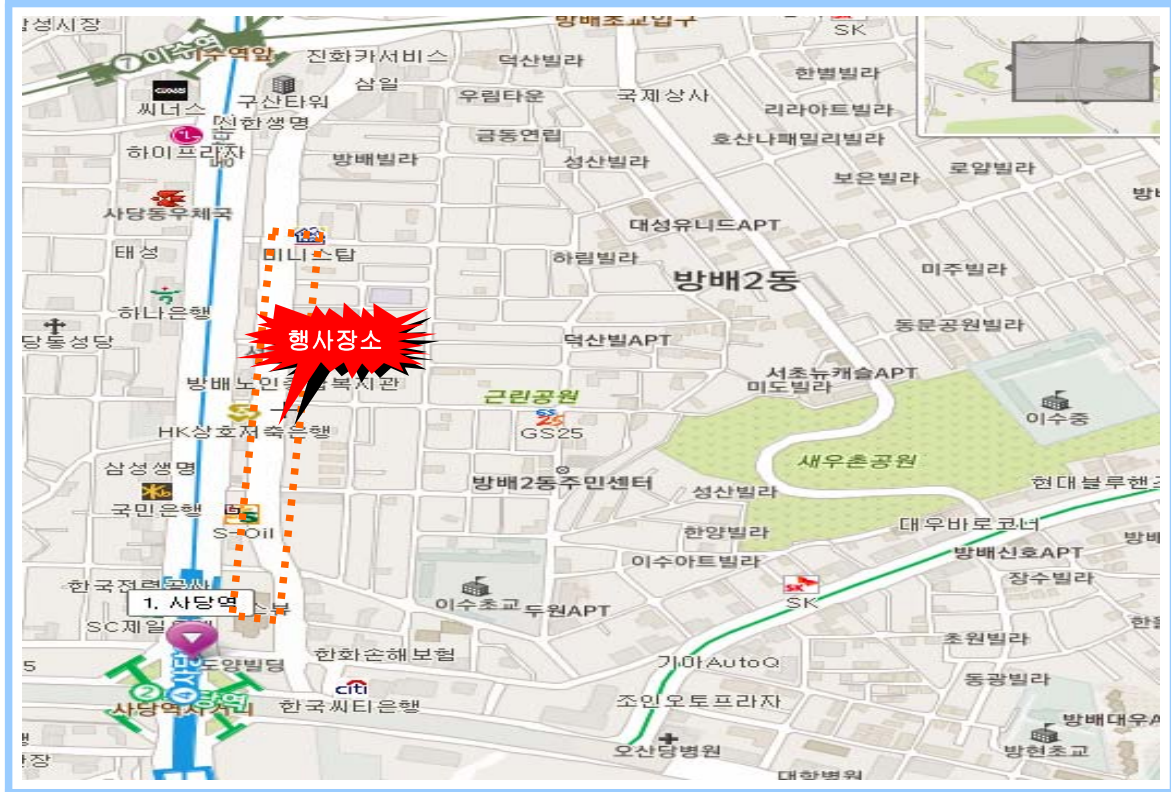

# 찾아오시는 길

<p><b>버 스</b></p>	<ul style="list-style-type: none"> <li>- <b>광역(R)</b> 9502번</li> <li>- <b>간선(B)</b> 363번</li> <li>- <b>지선(G)</b> 4418번, 4212번, 5524번, 4425번, 5412번, 9504번</li> <li>- <b>마을(G)</b> 동작 09번, 동작 20번, 서초 06번</li> </ul>
<p><b>지하철</b></p>	<ul style="list-style-type: none"> <li>- <b>2호선 · 4호선 사당역(11번출구)</b> - 이수역 방면 도보 약 3분거리</li> <li>- <b>4호선 총신대입구역(2번출구)</b> - 사당역 방면 도보 약 7분거리</li> <li>- <b>7호선 이수역(6번출구)</b> - 사당역 방면 도보 약 5분거리</li> </ul>